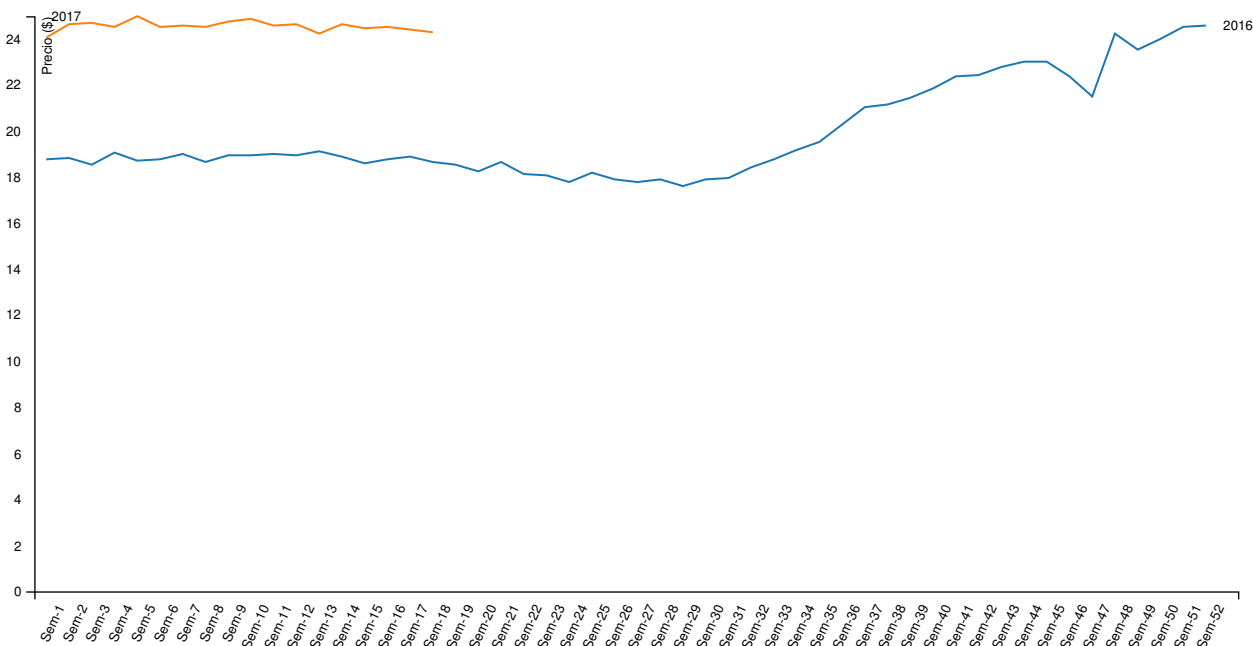

Evolución semanal de las cabezas evaluadas para la categoría "Capón general"

SISTEMA INFORMATIVO DE PRECIOS PORCINOS

Publicación semanal

Semana 18/2017

Evolución semanal de precios máximos para la categoría "Capón general"